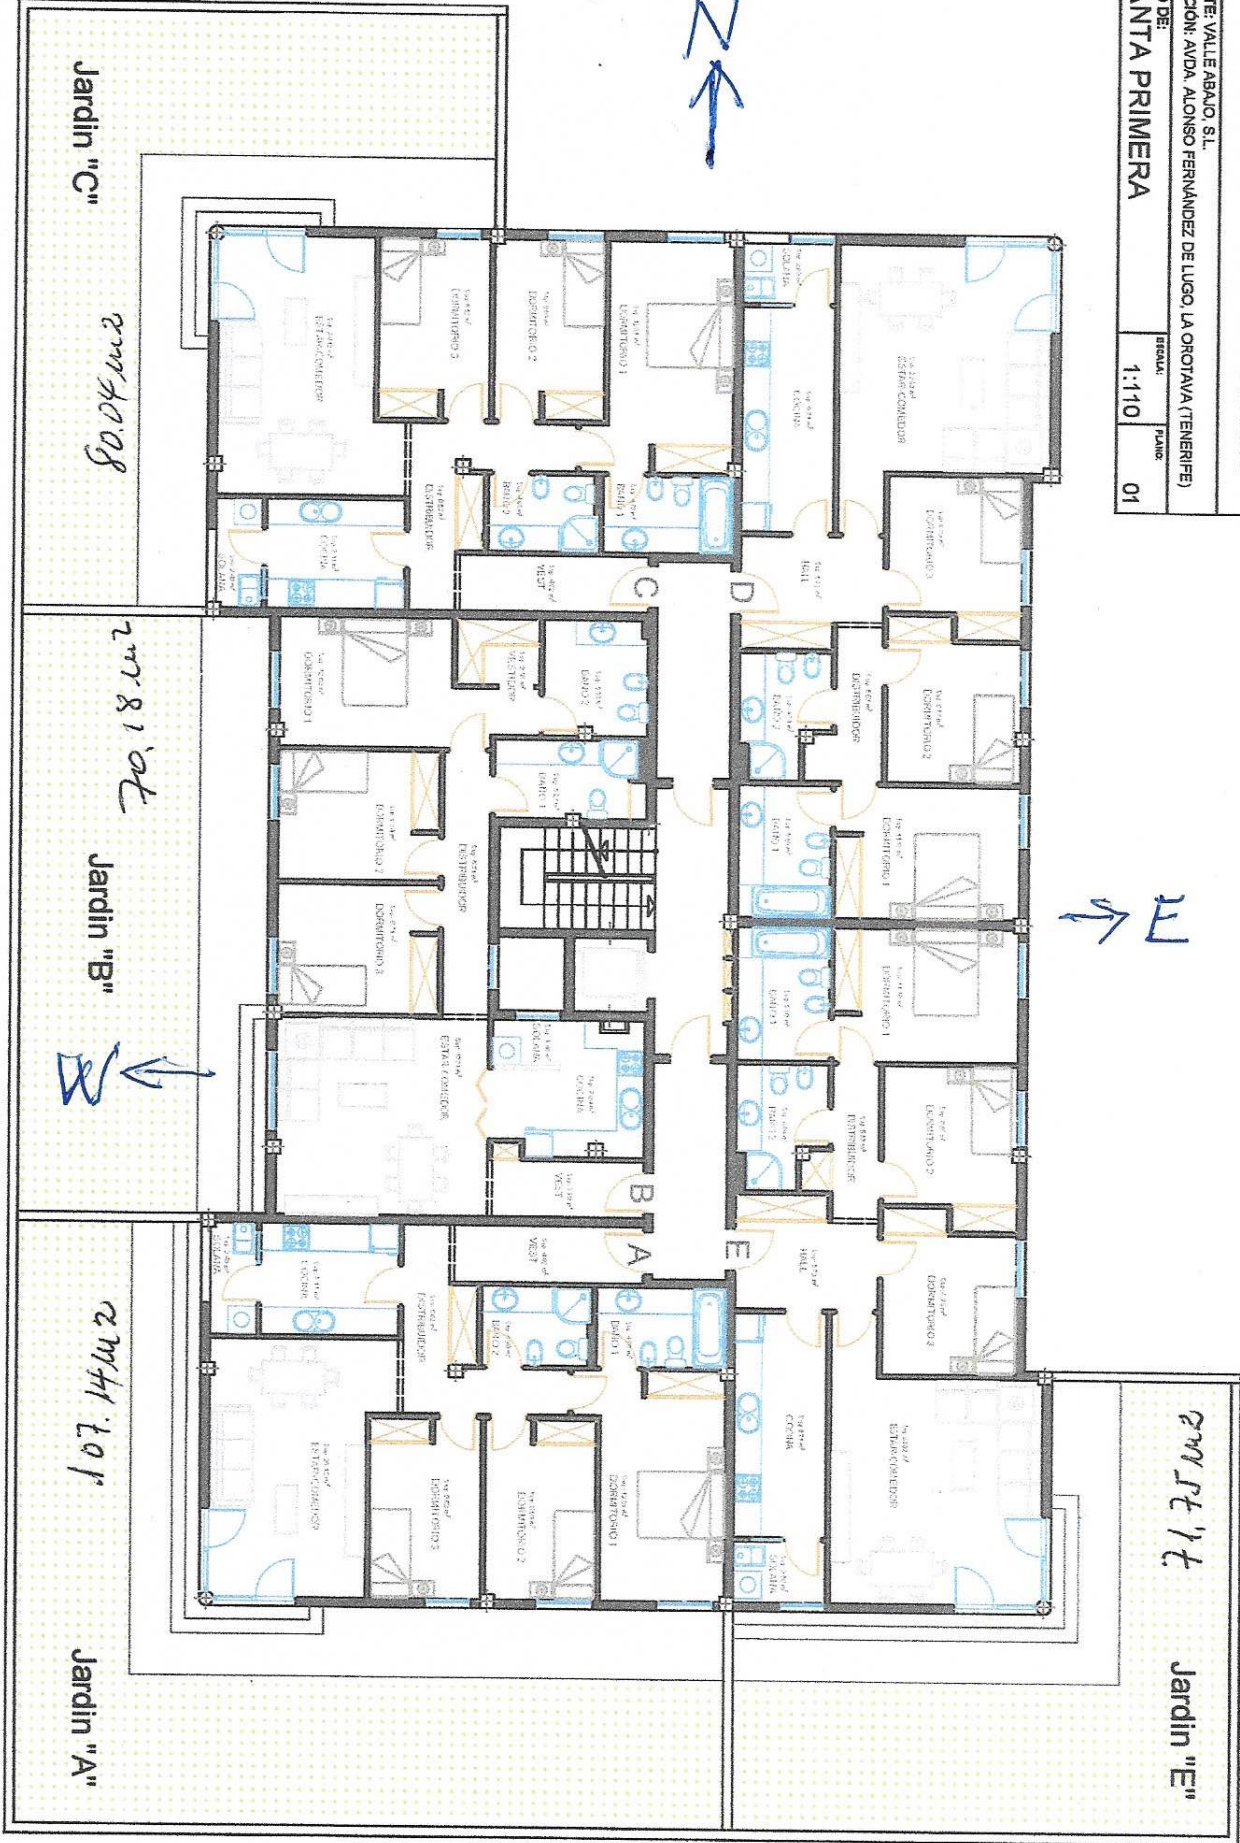

AVENIDA ALONSO FERNÁNDEZ DE LUGO

Jardin "C"

80.04 m²

27.81 m²

Jardin "B"

107.14 m²

Jardin "A"

27.57 m²

Jardin "E"

CALLE JUAN ORTIZ DE ZÁRATE

S