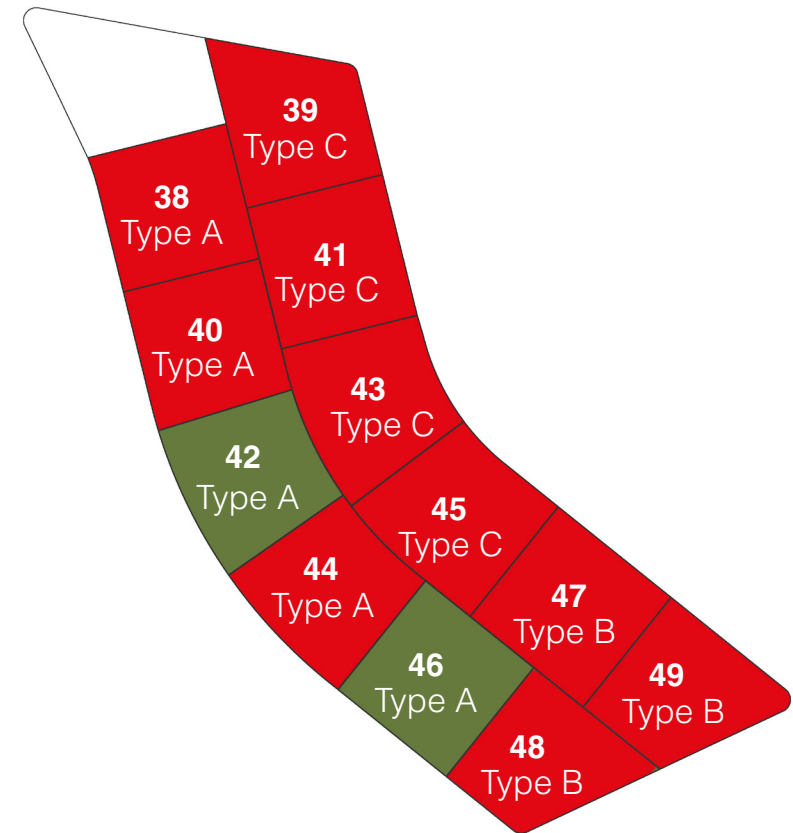

Villa	Previous Price	Special Offer	Plot m2	Plot €	Type	Status
42	1.425.000,00€	1.250.000,00€	1028 m ²	597.550,00 €	A	Available
46	1.340.000,00€	1.200.000,00 €	1050 m ²	575.000,00 €	A	Available

■ Available

■ Not available