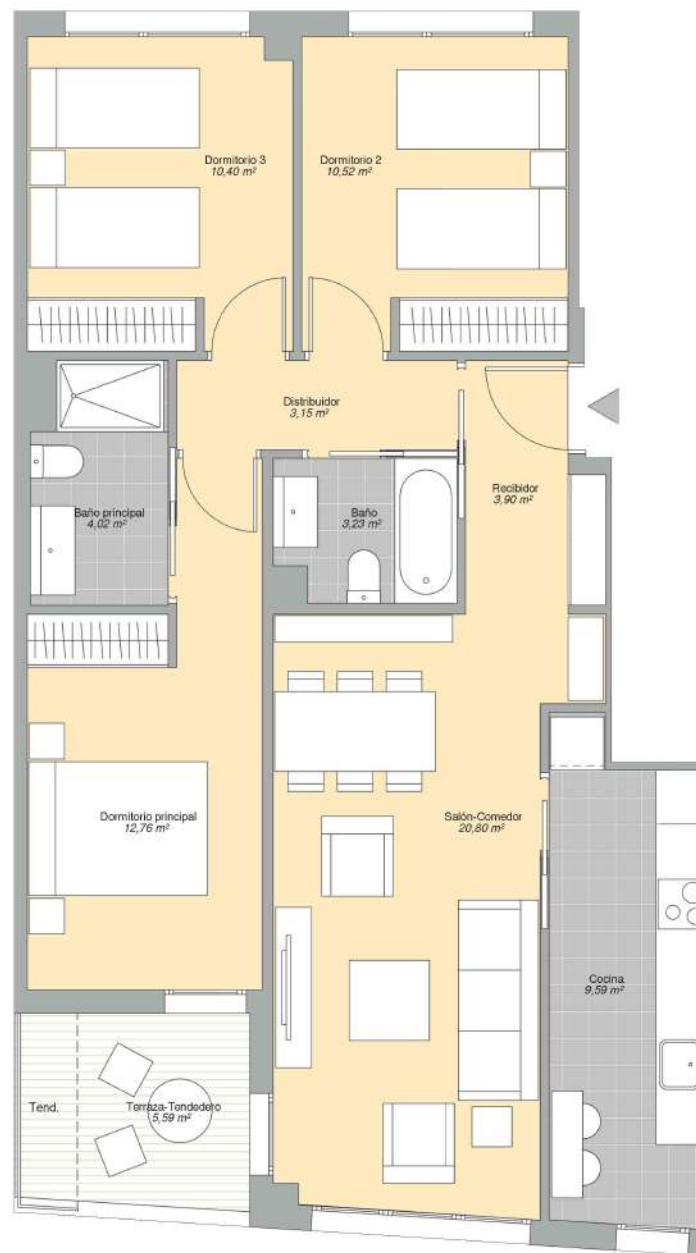

ARRATE HOMES

A.I.117 Blas Etxebarria - 3

Eibar, Gipuzkoa

BLOQUE D2 / PLANTA TERCERA PUERTA A

	SUP.ÚTIL	EXT/INT
Recibidor	3,90 m ²	INT
Salón-Comedor	20,80 m ²	INT
Cocina	9,59 m ²	INT
Dormitorio principal	12,76 m ²	INT
Dormitorio 2	10,52 m ²	INT
Dormitorio 3	10,40 m ²	INT
Baño principal	4,02 m ²	INT
Baño	3,23 m ²	INT
Distribuidor	3,15 m ²	INT
Terraza-Tendedero	5,59 m ²	EXT

Superficie Útil Interior	78,37	m ²
Superficie Útil Exterior	5,59	m ²
Superficie Construida con p.p. zc.	108,66	m ²

 **Neinor** HOMES

Construimos casas pensando en personas.

V.04 ENERO 2022

ESCALA GRÁFICA