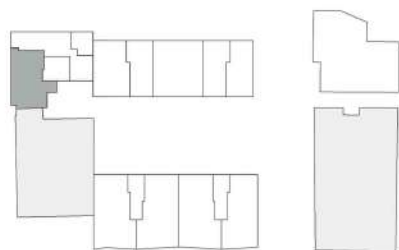

## BLOQUE A / PLANTA SEGUNDA PUERTA B

	SUP.ÚTIL	EXT/INT
Salón-Comedor	17,29 m <sup>2</sup>	INT
Cocina	8,78 m <sup>2</sup>	INT
Dormitorio principal	13,54 m <sup>2</sup>	INT
Dormitorio 2	11,12 m <sup>2</sup>	INT
Baño principal	3,81 m <sup>2</sup>	INT
Baño	4,00 m <sup>2</sup>	INT
Distribuidor	1,87 m <sup>2</sup>	INT
Terraza-Tendedero	3,50 m <sup>2</sup>	EXT

Superficie Útil Interior	60,41	m <sup>2</sup>
Superficie Útil Exterior	3,50	m <sup>2</sup>
Superficie Construida con p.p. zc.	86,60	m <sup>2</sup>

 **Neinor** HOMES

Construimos casas pensando en personas.