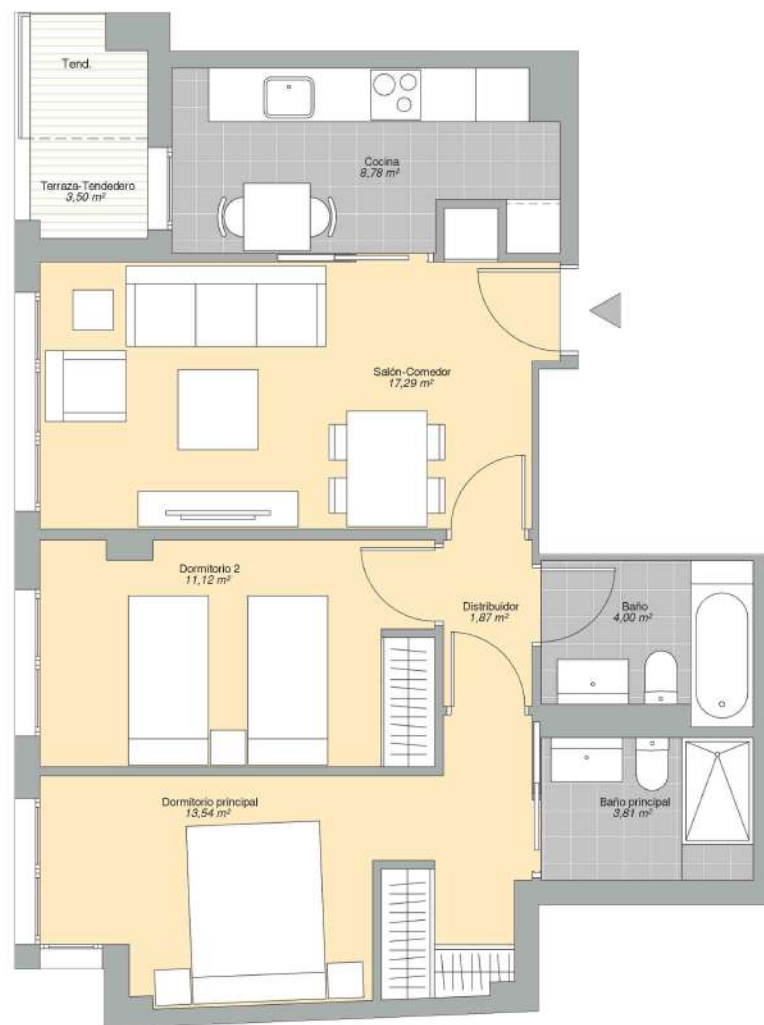

## BLOQUE A / PLANTA SEGUNDA PUERTA B

	SUP.ÚTIL	EXT/INT
Salón-Comedor	17,29 m <sup>2</sup>	INT
Cocina	8,78 m <sup>2</sup>	INT
Dormitorio principal	13,54 m <sup>2</sup>	INT
Dormitorio 2	11,12 m <sup>2</sup>	INT
Baño principal	3,81 m <sup>2</sup>	INT
Baño	4,00 m <sup>2</sup>	INT
Distribuidor	1,87 m <sup>2</sup>	INT
Terraza-Tendedero	3,50 m <sup>2</sup>	EXT

Superficie Útil Interior	60,41	m <sup>2</sup>
Superficie Útil Exterior	3,50	m <sup>2</sup>
Superficie Construida con p.p. zc.	86,60	m <sup>2</sup>

 **Neinor** HOMES

Construimos casas pensando en personas.

V.04 ENERO 2022  
ESCALA GRÁFICA