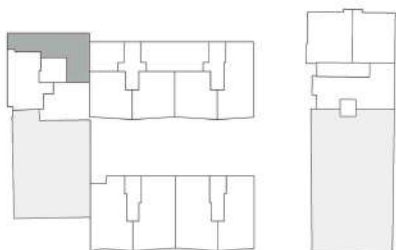

## BLOQUE A / PLANTA CUARTA PUERTA A

|                        | SUP.ÚTIL             | EXT/INT |
|------------------------|----------------------|---------|
| Recibidor-Distribuidor | 5,87 m <sup>2</sup>  | INT     |
| Salón-Comedor          | 17,52 m <sup>2</sup> | INT     |
| Cocina                 | 8,92 m <sup>2</sup>  | INT     |
| Dormitorio principal   | 12,18 m <sup>2</sup> | INT     |
| Dormitorio 2           | 10,66 m <sup>2</sup> | INT     |
| Baño principal         | 4,22 m <sup>2</sup>  | INT     |
| Baño                   | 3,86 m <sup>2</sup>  | INT     |
| Terraza-Tendedero      | 3,50 m <sup>2</sup>  | EXT     |