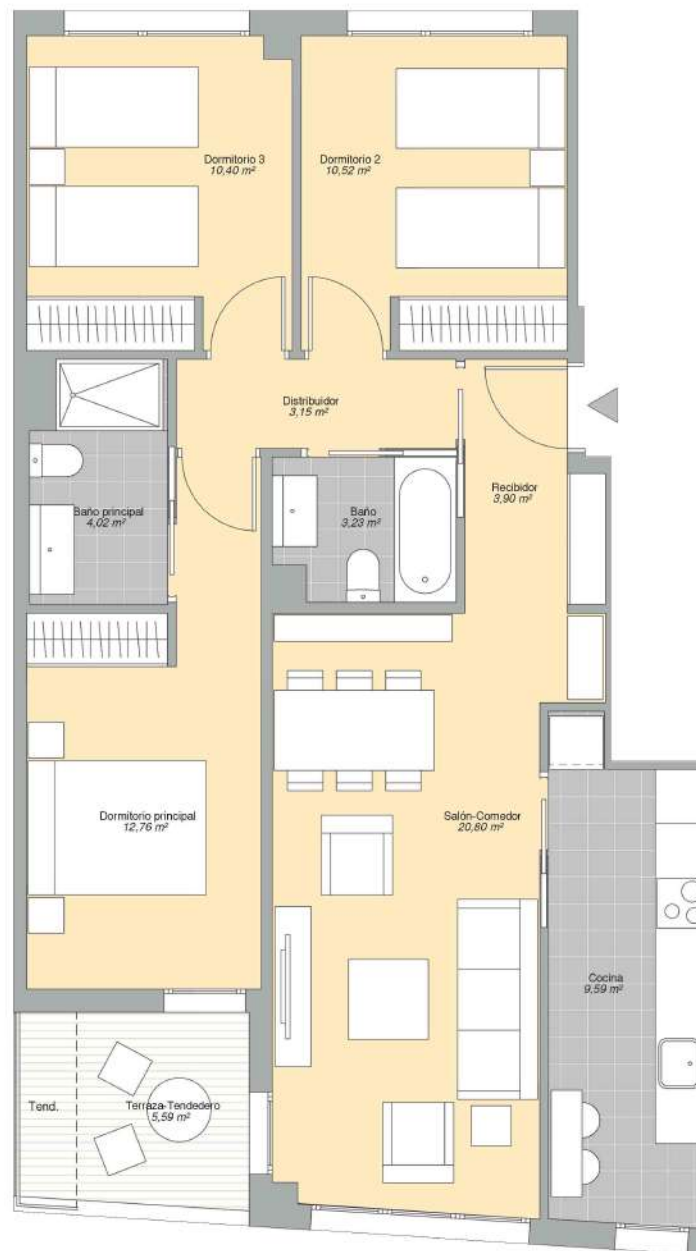

## BLOQUE D2 / PLANTA PRIMERA PUERTA A

	SUP.ÚTIL	EXT/INT
Recibidor	3,90 m <sup>2</sup>	INT
Salón-Comedor	20,80 m <sup>2</sup>	INT
Cocina	9,59 m <sup>2</sup>	INT
Dormitorio principal	12,76 m <sup>2</sup>	INT
Dormitorio 2	10,52 m <sup>2</sup>	INT
Dormitorio 3	10,40 m <sup>2</sup>	INT
Baño principal	4,02 m <sup>2</sup>	INT
Baño	3,23 m <sup>2</sup>	INT
Distribuidor	3,15 m <sup>2</sup>	INT
Terraza-Tendedero	5,59 m <sup>2</sup>	EXT

Superficie Útil Interior	78,37 m <sup>2</sup>
Superficie Útil Exterior	5,59 m <sup>2</sup>
Superficie Construida con p.p. zc.	108,66 m <sup>2</sup>

 **Neinor** HOMES

Construimos casas pensando en personas.

V.04 ENERO 2022

ESCALA GRÁFICA