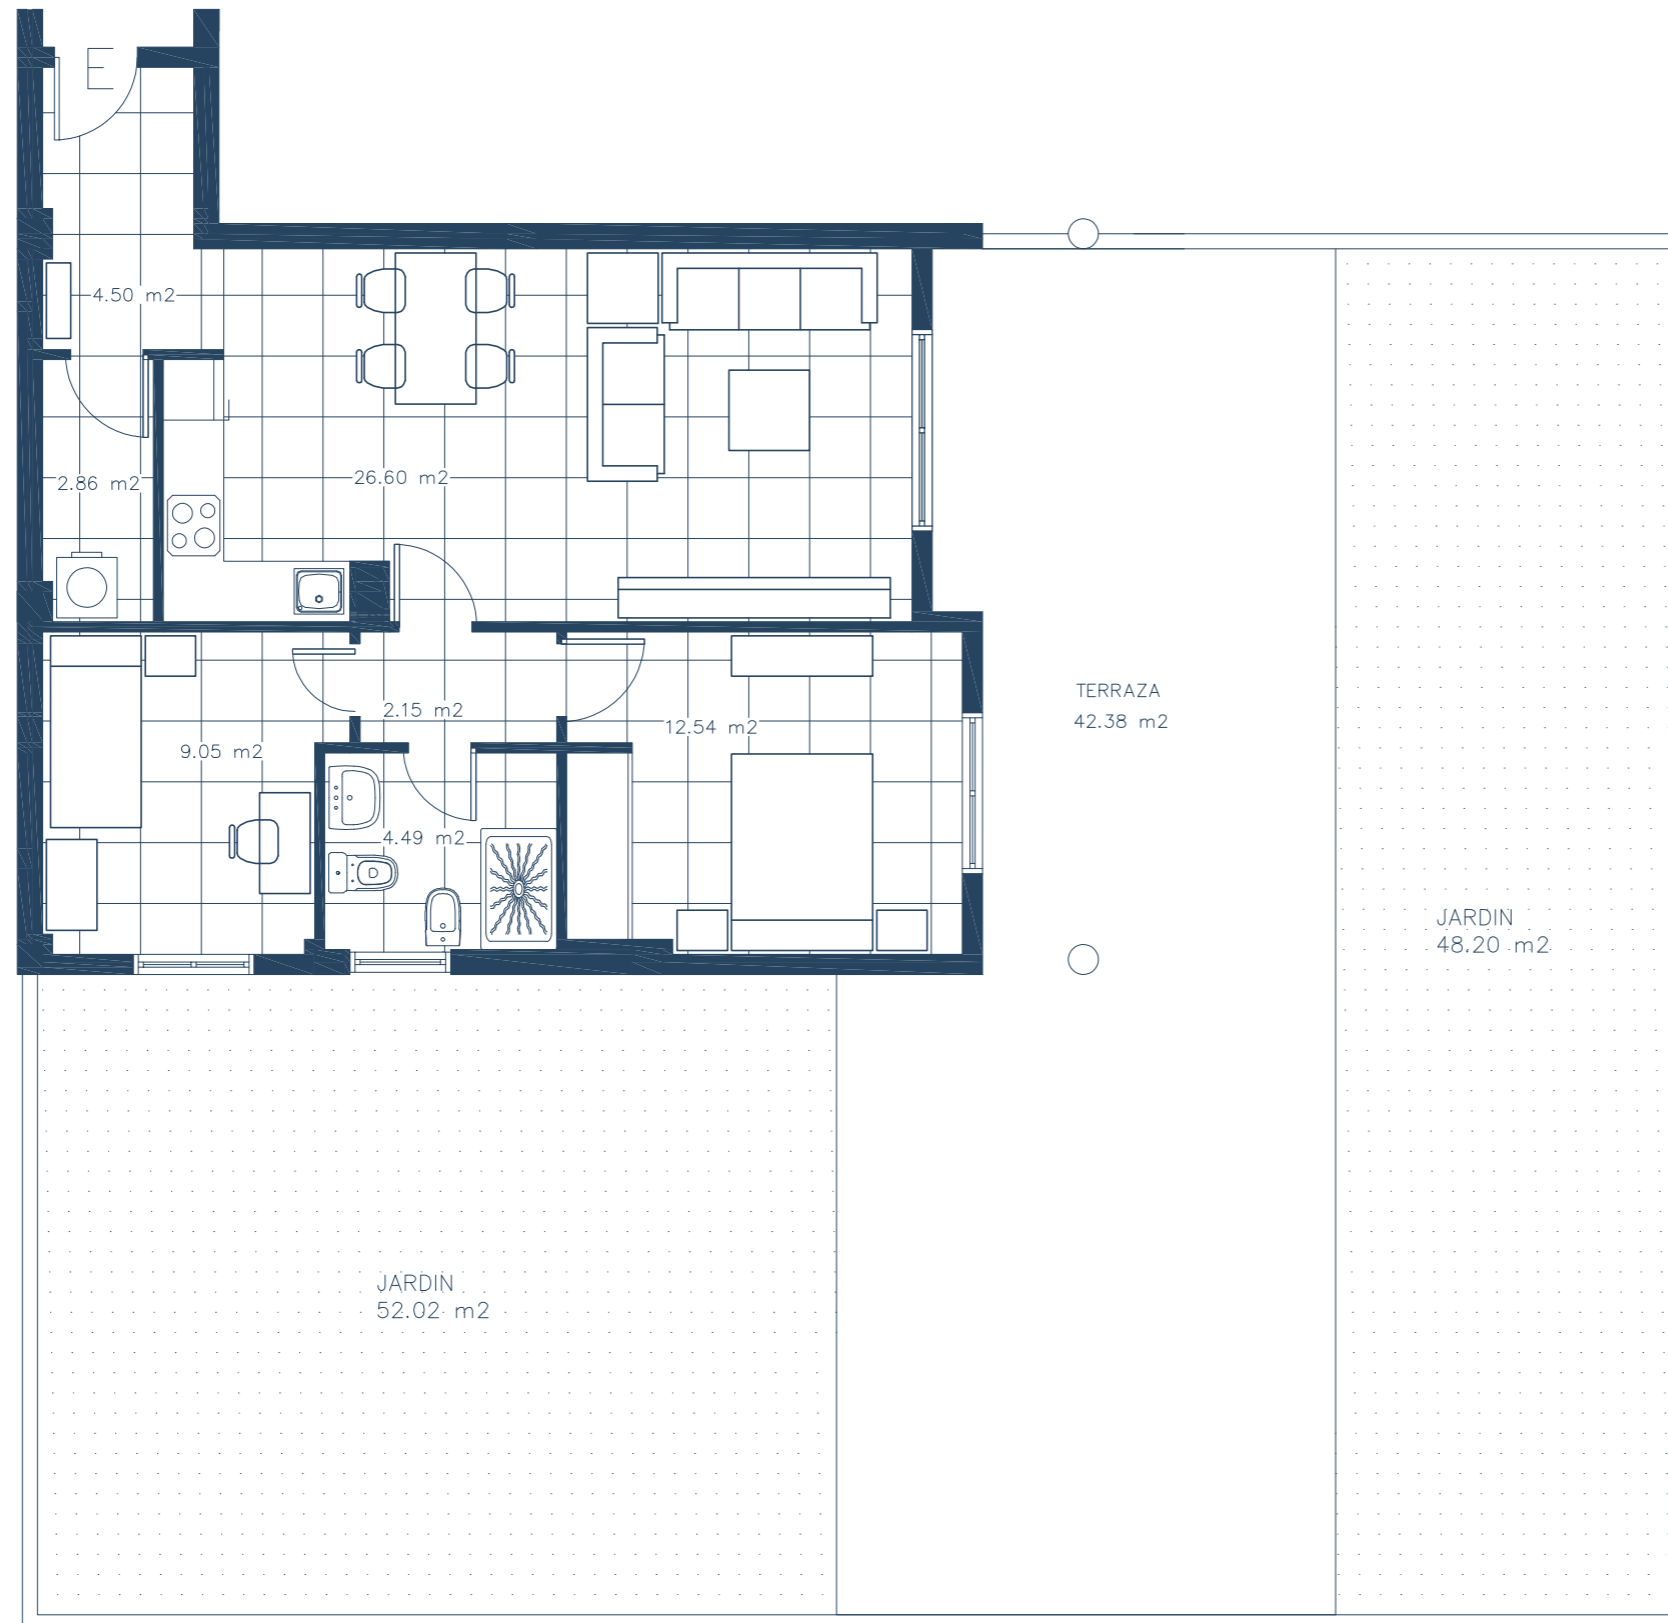

LA TEJITA RESIDENCIAL

TENERIFE

Vivienda 1º E- Bloque 1

Sup. Construída cerrada.....	70,43 m2
Sup. Construída Terraza	42,38 m2
Sup. Jardín Anexo	100,22 m2

Estos planos corresponden al proyecto; son meramente orientativos y pueden ser modificados por motivos técnicos