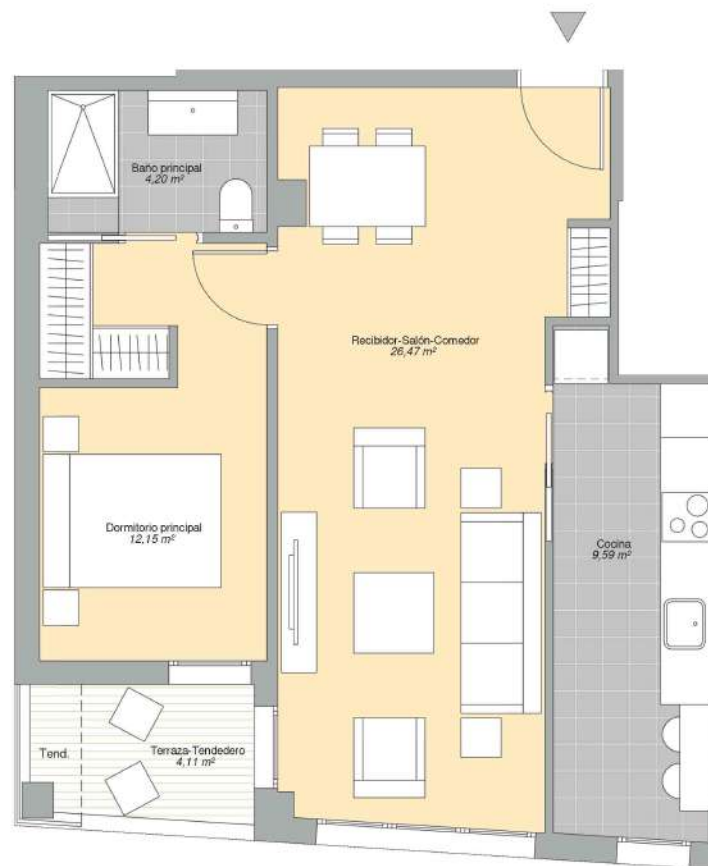

ARRATE HOMES

A.I.117 Blas Etxebarria - 3

Eibar, Gipuzkoa

BLOQUE B2 / PLANTA PRIMERA PUERTA A

	SUP.ÚTIL	EXT/INT
Recibidor-Salón-Comedor	26,47 m ²	INT
Cocina	9,59 m ²	INT
Dormitorio principal	12,15 m ²	INT
Baño principal	4,20 m ²	INT
Terraza-Tendedero	4,11 m ²	EXT

Superficie Útil Interior	52,41	m ²
Superficie Útil Exterior	4,11	m ²
Superficie Construida con p.p. zc.	72,03	m ²

 **Neinor** HOMES

Construimos casas pensando en personas.

V.04 ENERO 2022
ESCALA GRÁFICA