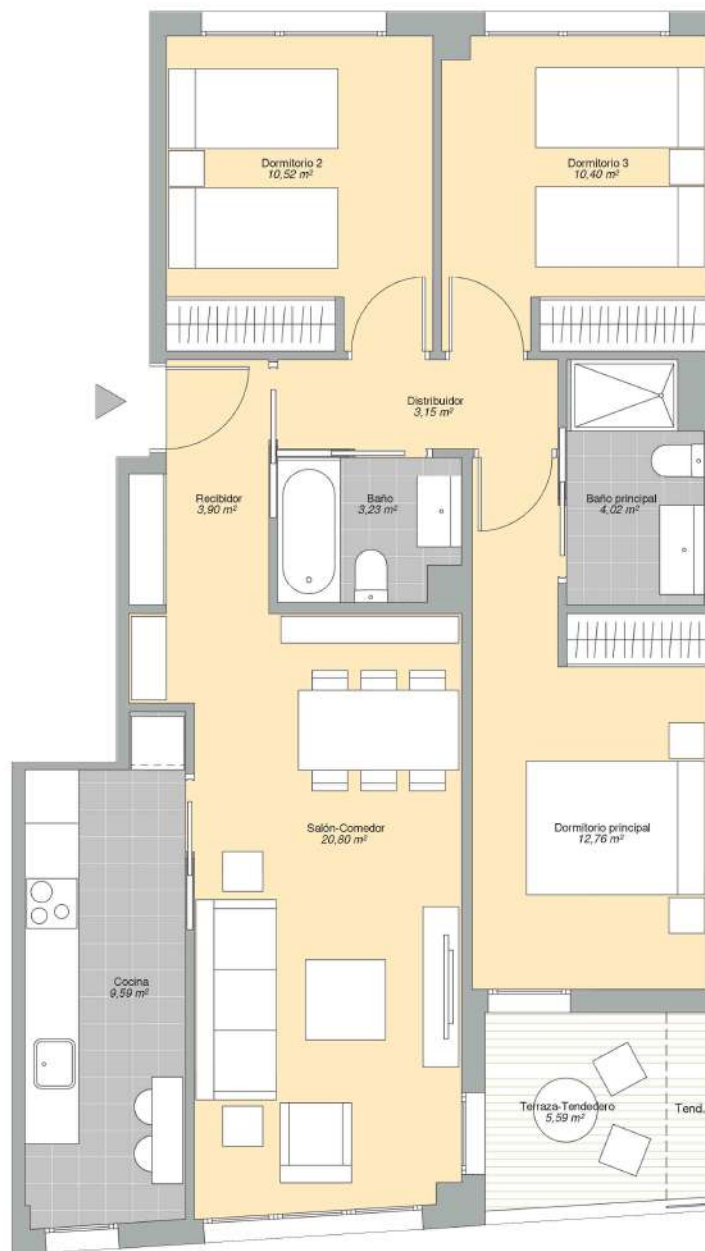

ARRATE HOMES

A.I.117 Blas Etxebarria - 3

Eibar, Gipuzkoa

BLOQUE D1 / PLANTA QUINTA PUERTA B

SUP.ÚTIL EXT/INT

Recibidor	3,90 m ²	INT
Salón-Comedor	20,80 m ²	INT
Cocina	9,59 m ²	INT
Dormitorio principal	12,76 m ²	INT
Dormitorio 2	10,52 m ²	INT
Dormitorio 3	10,40 m ²	INT
Baño principal	4,02 m ²	INT
Baño	3,23 m ²	INT
Distribuidor	3,15 m ²	INT
Terraza-Tendedero	5,59 m ²	EXT

Superficie Útil Interior	78,37 m ²
Superficie Útil Exterior	5,59 m ²
Superficie Construida con p.p. zc.	108,66 m ²

 **Neinor** HOMES

Construimos casas pensando en personas.

V.04 ENERO 2022

ESCALA GRÁFICA