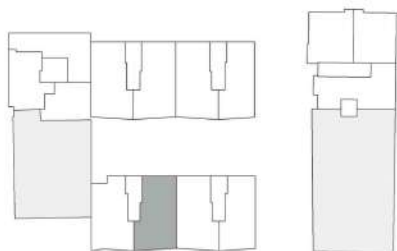

ARRATE HOMES

A.I.117 Blas Etxebarria - 3

Eibar, Gipuzkoa

BLOQUE D1 / PLANTA QUINTA PUERTA B

SUP.ÚTIL EXT/INT

Recibidor	3,90 m ²	INT
Salón-Comedor	20,80 m ²	INT
Cocina	9,59 m ²	INT
Dormitorio principal	12,76 m ²	INT
Dormitorio 2	10,52 m ²	INT
Dormitorio 3	10,40 m ²	INT
Baño principal	4,02 m ²	INT
Baño	3,23 m ²	INT
Distribuidor	3,15 m ²	INT
Terraza-Tendedero	5,59 m ²	EXT

Superficie Útil Interior	78,37 m ²
Superficie Útil Exterior	5,59 m ²
Superficie Construida con p.p. zc.	108,66 m ²

 **Neinor** HOMES

Construimos casas pensando en personas.

V.04 ENERO 2022

ESCALA GRÁFICA