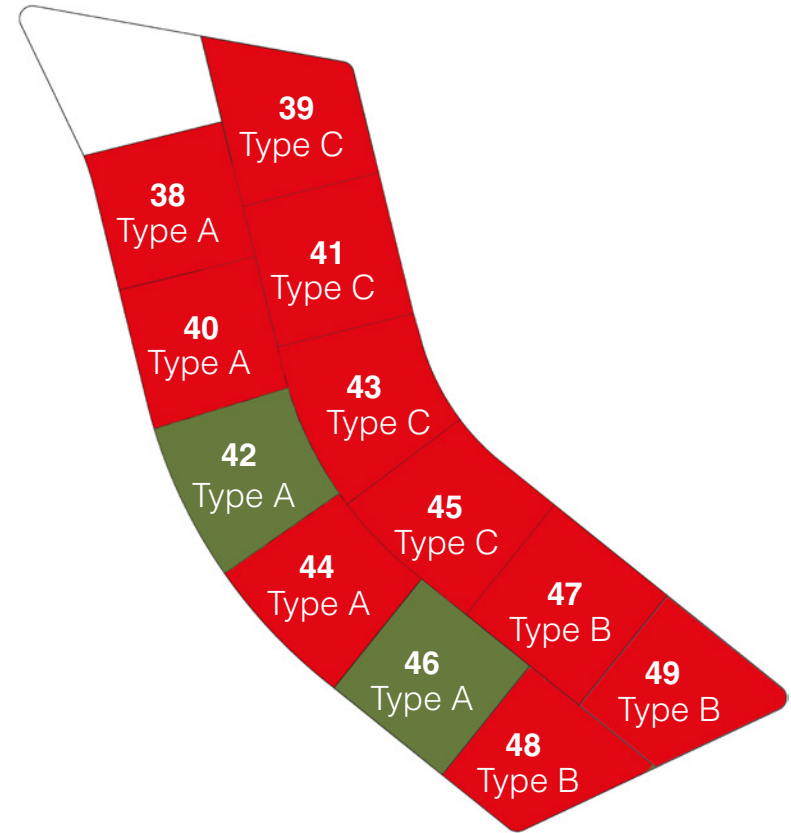

Villa	Previous Price	Special Offer	Plot m2	Plot €	Type	Status
42	1.425.000,00 €	1.250.000,00 €	1028 m ²	597.550,00 €	A	Available
46	1.340.000,00 €	1.200.000,00 €	1050 m ²	575.000,00 €	A	Available

- Available
- Not available