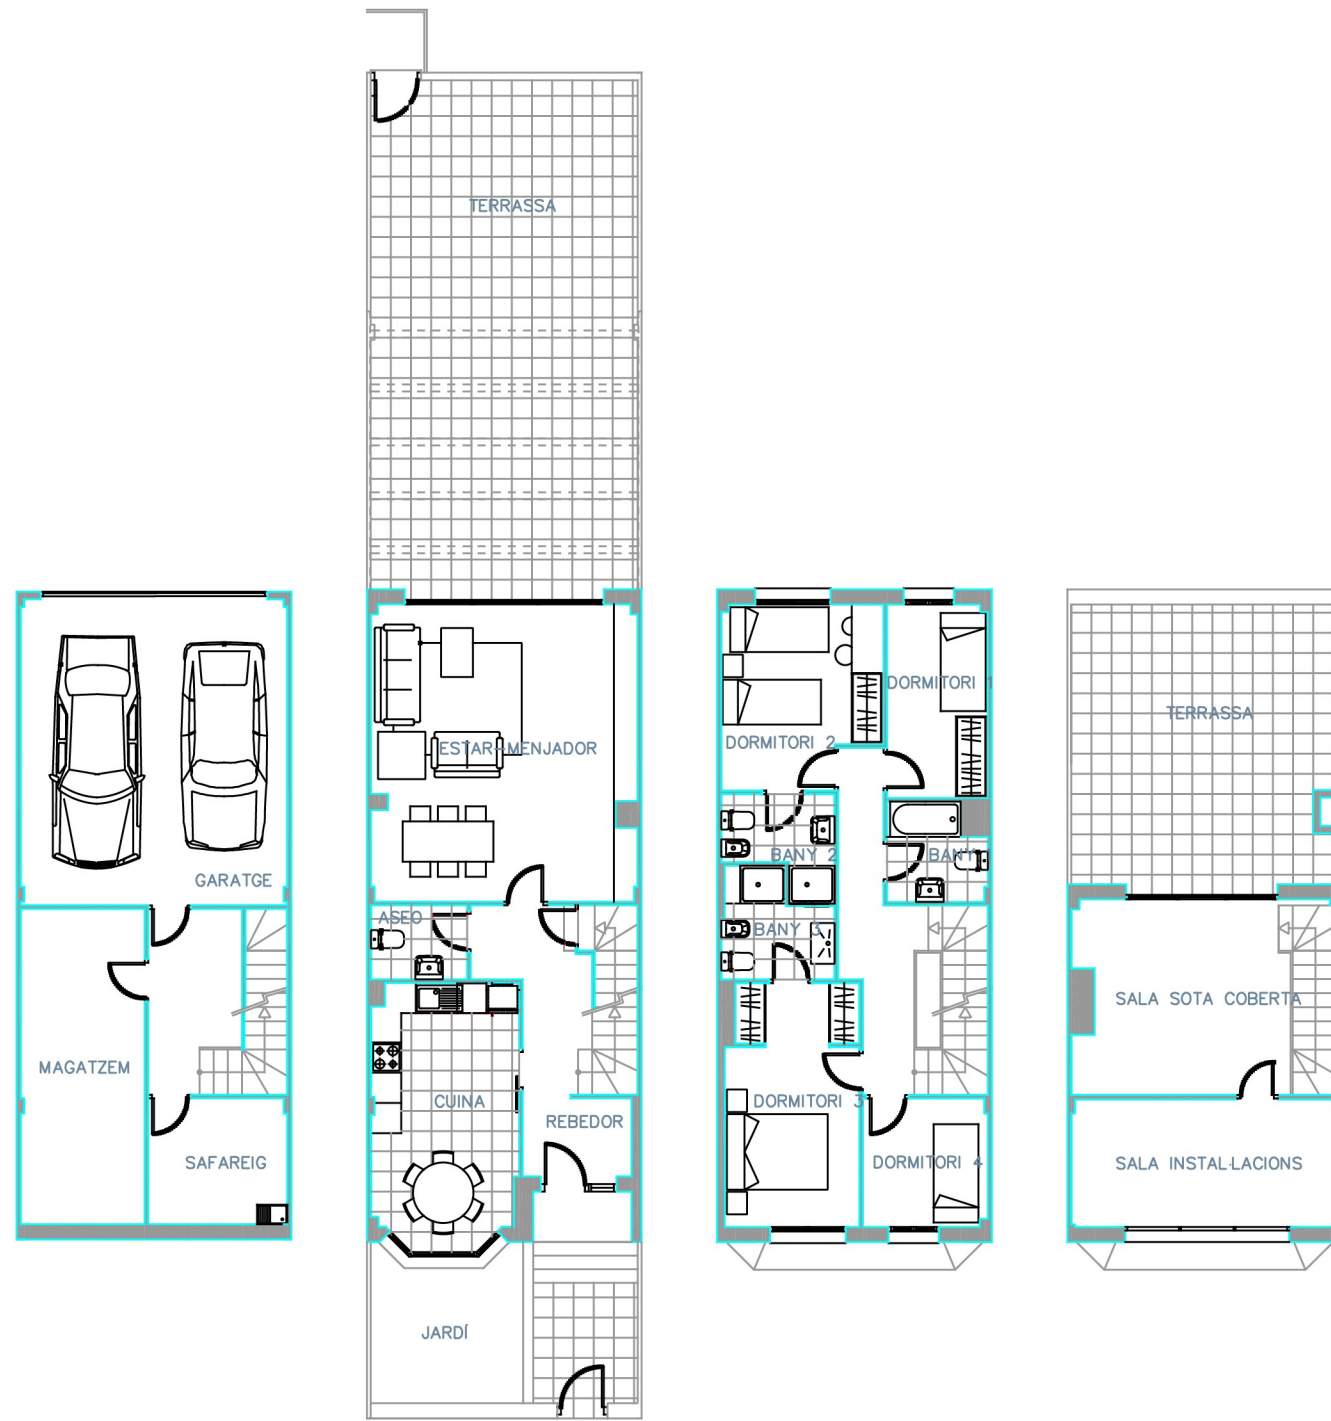

LES CASES DE CARDEDEU

Superfícies (segons projecte)

Superfície útil	207,54 m ²
Superfície construïda C.E.C.*	250,14 m ²
Superfície construïda terrasses	94,25 m ²
Superfície ajardinada	8,61 m ²

* Superfície construïda amb elements comuns