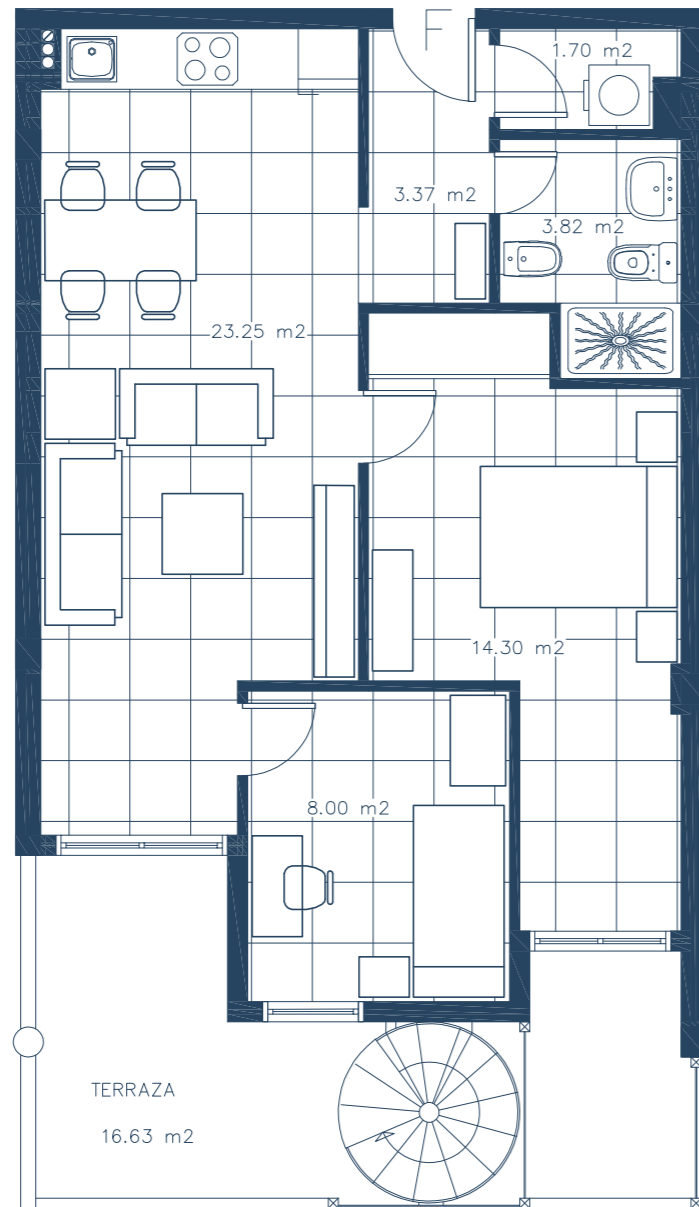

LA TEJITA RESIDENCIAL TENERIFE

Vivienda 3º F- Bloque 1

Sup. Construída cerrada..... 61,25 m²
 Sup. Construída Terraza 64,45 m²

Estos planos corresponden al proyecto; son meramente orientativos y pueden ser modificados por motivos técnicos