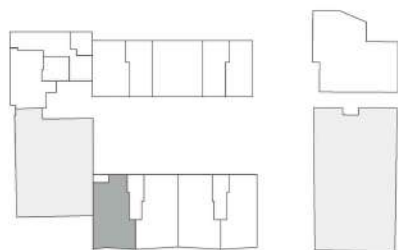

## BLOQUE D1 / PLANTA TERCERA PUERTA A

SUP.ÚTIL EXT/INT

Recibidor-Salón-Comedor	27,18 m <sup>2</sup>	INT
Cocina	9,59 m <sup>2</sup>	INT
Dormitorio principal	12,04 m <sup>2</sup>	INT
Dormitorio 2	10,11 m <sup>2</sup>	INT
Dormitorio 3	10,09 m <sup>2</sup>	INT
Baño principal	4,03 m <sup>2</sup>	INT
Baño	3,13 m <sup>2</sup>	INT
Terraza-Tendedero	3,54 m <sup>2</sup>	EXT

Superficie Útil Interior	76,17 m <sup>2</sup>
Superficie Útil Exterior	3,54 m <sup>2</sup>
Superficie Construida con p.p. zc.	106,89 m <sup>2</sup>

 **Neinor** HOMES

Construimos casas pensando en personas.